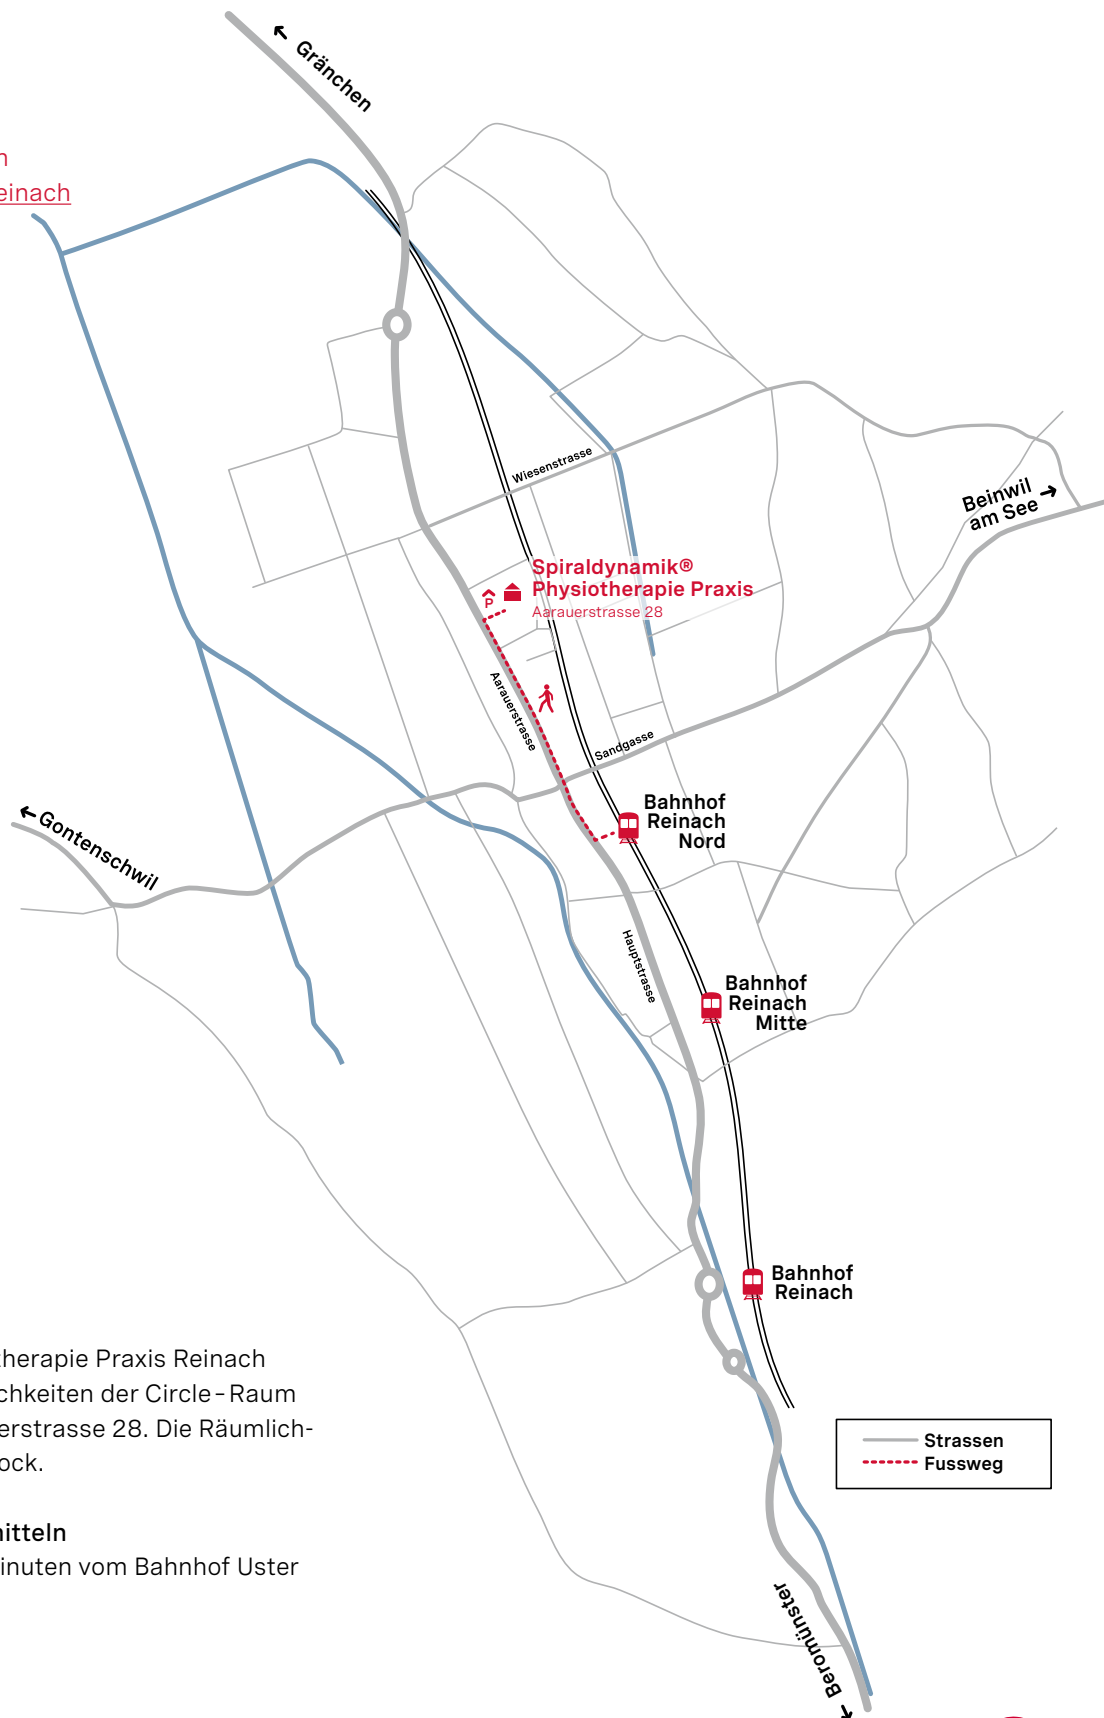

Spiraldynamik

LAGE UND ANFAHRT

Spiraldynamik® Physiotherapie Praxis Reinach
Circle-Raum für Bewegung
Aarauerstrasse 28
5734 Reinach

T +41 (0)43 210 34 43

zuerich@spiraldynamik.com

www.spiraldynamik.com/Reinach

Die Spiraldynamik® Physiotherapie Praxis Reinach befindet sich in den Räumlichkeiten der Circle-Raum für Bewegung an der Aarauerstrasse 28. Die Räumlichkeiten befinden sich im 1. Stock.

Mit öffentlichen Verkehrsmitteln

Zu Fuss ist die Praxis in 6 Minuten vom Bahnhof Uster erreichbar.

Parkplätze

Parkplätze vor dem Haus.